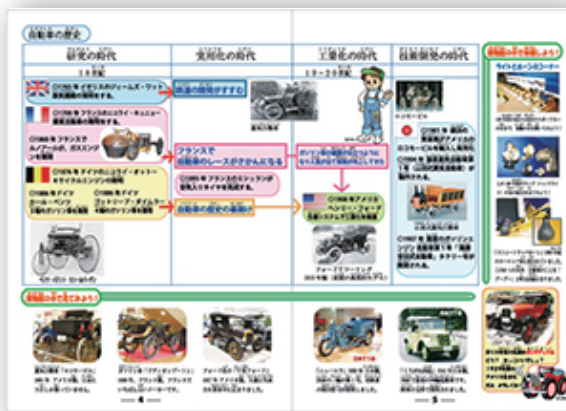

日本自動車博物館 小学校向けテキスト「自動車のおはなし」見本

日本自動車博物館では小学校向けの、オリジナルテキストをご用意しています。博物館の中にある自動車を見学しながら、自動車の歴史や、自分達の生活にどう自動車関わっているかを考えましょう。

小学校の社会科見学の専用の博物館オリジナルテキストです。
(一般のお客様への配布は行っておりません。)

日本自動車博物館の研究員のクルマはかせが、じどうしゃについて教えてくれるよ。